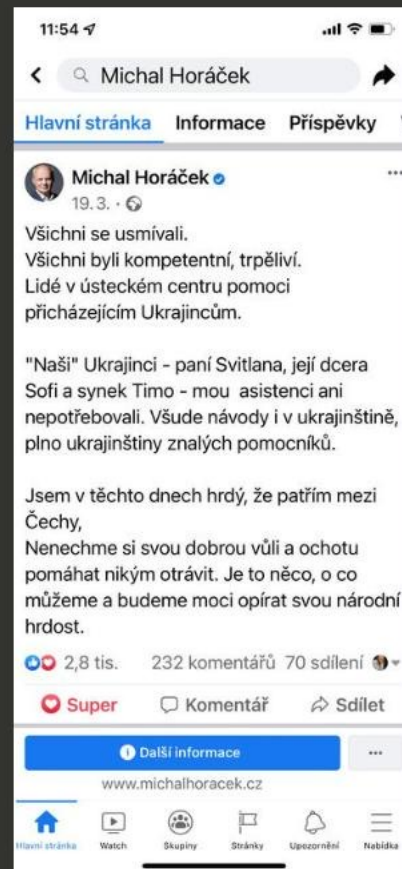

Co nás těší?

Pro Vás všechny, kteří pomáháte

OPEJKAČKA NA KACPU s živou hudbou a občerstvením

Děkujeme

14.června 17:00
Hořeni 13
Ústí nad Labem